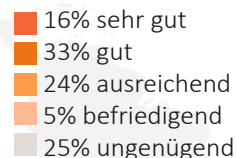

FREIWILLIGENDIENST WELTWÄRTS

157
TEILNEHMENDE

haben von 2011 bis 2019 mit der Entsendeorganisation KulturLife ihren weltwärts-Freiwilligendienst absolviert.

Das Programm bietet jungen Erwachsenen die Möglichkeit, sich im Rahmen des entwicklungspolitischen Freiwilligendienstes in gemeinnützigen Projekten im Ausland zu engagieren. weltwärts ist ein aus öffentlichen Mitteln geförderter Freiwilligendienst des BMZ.

DERZEIT **7** Programm-Partner **IN 5** Programm-ländern

VERTEILUNG DER FREIWILLIGEN AUF PROGRAMMLÄNDER 2016-18

*Unsere weltwärts-Partner können sich auf Grund von internen und externen Faktoren, wie Umstrukturierungen unserer Partnerorganisationen und neuen Visabestimmungen verändern. China war daher bis 2016/17 Programm-land, Südafrika ist seit 2017/18 Programm-land.

EIGENE ENTWICKLUNG

UNSERER TEILNEHMENDEN WÄHREND DES WELTWÄRTS-DIENSTES

SPRACHKENNTNISSE VORHER

NACHHER

VERBESSERUNG VON SOFT-SKILLS:

HAUPTAUFGABEN DER WELTWÄRTS-FREIWILLIGEN:

„Am letzten Tag habe ich gemerkt, wie sehr die Klasse gewachsen ist und war stolz, das zu sehen. Dank weltwärts habe ich das bisher intensivste Jahr gelebt und bin sehr an meinen Aufgaben gewachsen.“ EDGAR, GHANA 2017/18