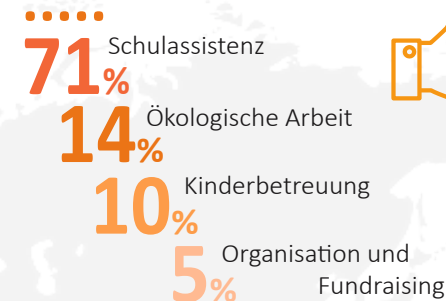

FREIWILLIGENDIENST WELTWÄRTS

157
TEILNEHMENDE

haben von 2011 bis 2019 mit der Entsendeorganisation KulturLife ihren weltwärts-Freiwilligendienst absolviert.

Das Programm bietet jungen Erwachsenen die Möglichkeit, sich im Rahmen des entwicklungspolitischen Freiwilligendienstes in gemeinnützigen Projekten im Ausland zu engagieren. weltwärts ist ein aus öffentlichen Mitteln geförderter Freiwilligendienst des BMZ.

DERZEIT **7** Programm-Partner **IN 5** Programm-ländern

VERTEILUNG DER FREIWILLIGEN AUF PROGRAMMLÄNDER 2016-18

*Unsere weltwärts-Partner können sich auf Grund von internen und externen Faktoren, wie Umstrukturierungen unserer Partnerorganisationen und neuen Visabestimmungen verändern. China war daher bis 2016/17 Programm-land, Südafrika ist seit 2017/18 Programm-land.

EIGENE ENTWICKLUNG

UNSERER TEILNEHMENDEN WÄHREND DES WELTWÄRTS-DIENSTES

SPRACHKENNTNISSE VORHER

NACHHER

VERBESSERUNG VON SOFT-SKILLS:

HAUPTAUFGABEN DER WELTWÄRTS-FREIWILLIGEN:

„Am letzten Tag habe ich gemerkt, wie sehr die Klasse gewachsen ist und war stolz, das zu sehen. Dank weltwärts habe ich das bisher intensivste Jahr gelebt und bin sehr an meinen Aufgaben gewachsen.“ EDGAR, GHANA 2017/18

INTEGRATION IN PROJEKT UND KULTUR

fühlen sich gut bis sehr gut

87%

IN DIE KULTUR INTEGRIERT

91% konnten sich gut oder sehr gut im PROJEKT INTEGRIEREN