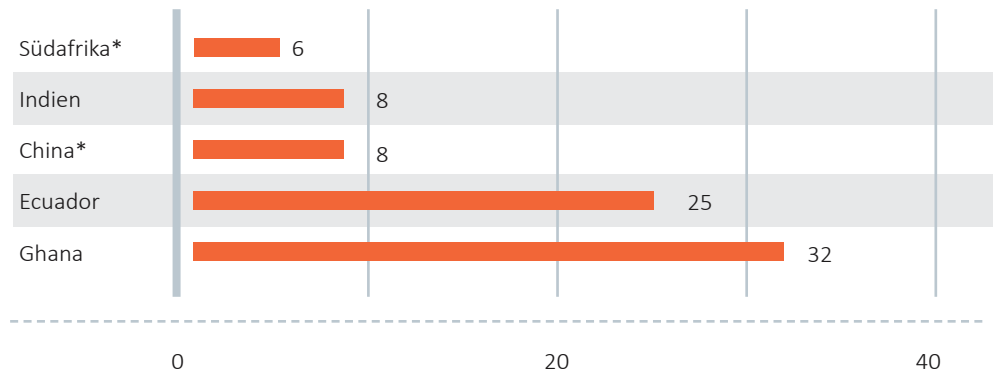

FREIWILLIGENDIENST WELTWÄRTS

157
TEILNEHMENDE

haben von 2011 bis 2019 mit der Entsendeorganisation KulturLife ihren weltwärts-Freiwilligendienst absolviert.

Das Programm bietet jungen Erwachsenen die Möglichkeit, sich im Rahmen des entwicklungspolitischen Freiwilligendienstes in gemeinnützigen Projekten im Ausland zu engagieren. weltwärts ist ein aus öffentlichen Mitteln geförderter Freiwilligendienst des BMZ.

DERZEIT **7** Programm-Partner **IN 5** Programm-ländern

VERTEILUNG DER FREIWILLIGEN AUF PROGRAMMLÄNDER 2016-18

*Unsere weltwärts-Partner können sich auf Grund von internen und externen Faktoren, wie Umstrukturierungen unserer Partnerorganisationen und neuen Visabestimmungen verändern. China war daher bis 2016/17 Programm-land, Südafrika ist seit 2017/18 Programm-land.